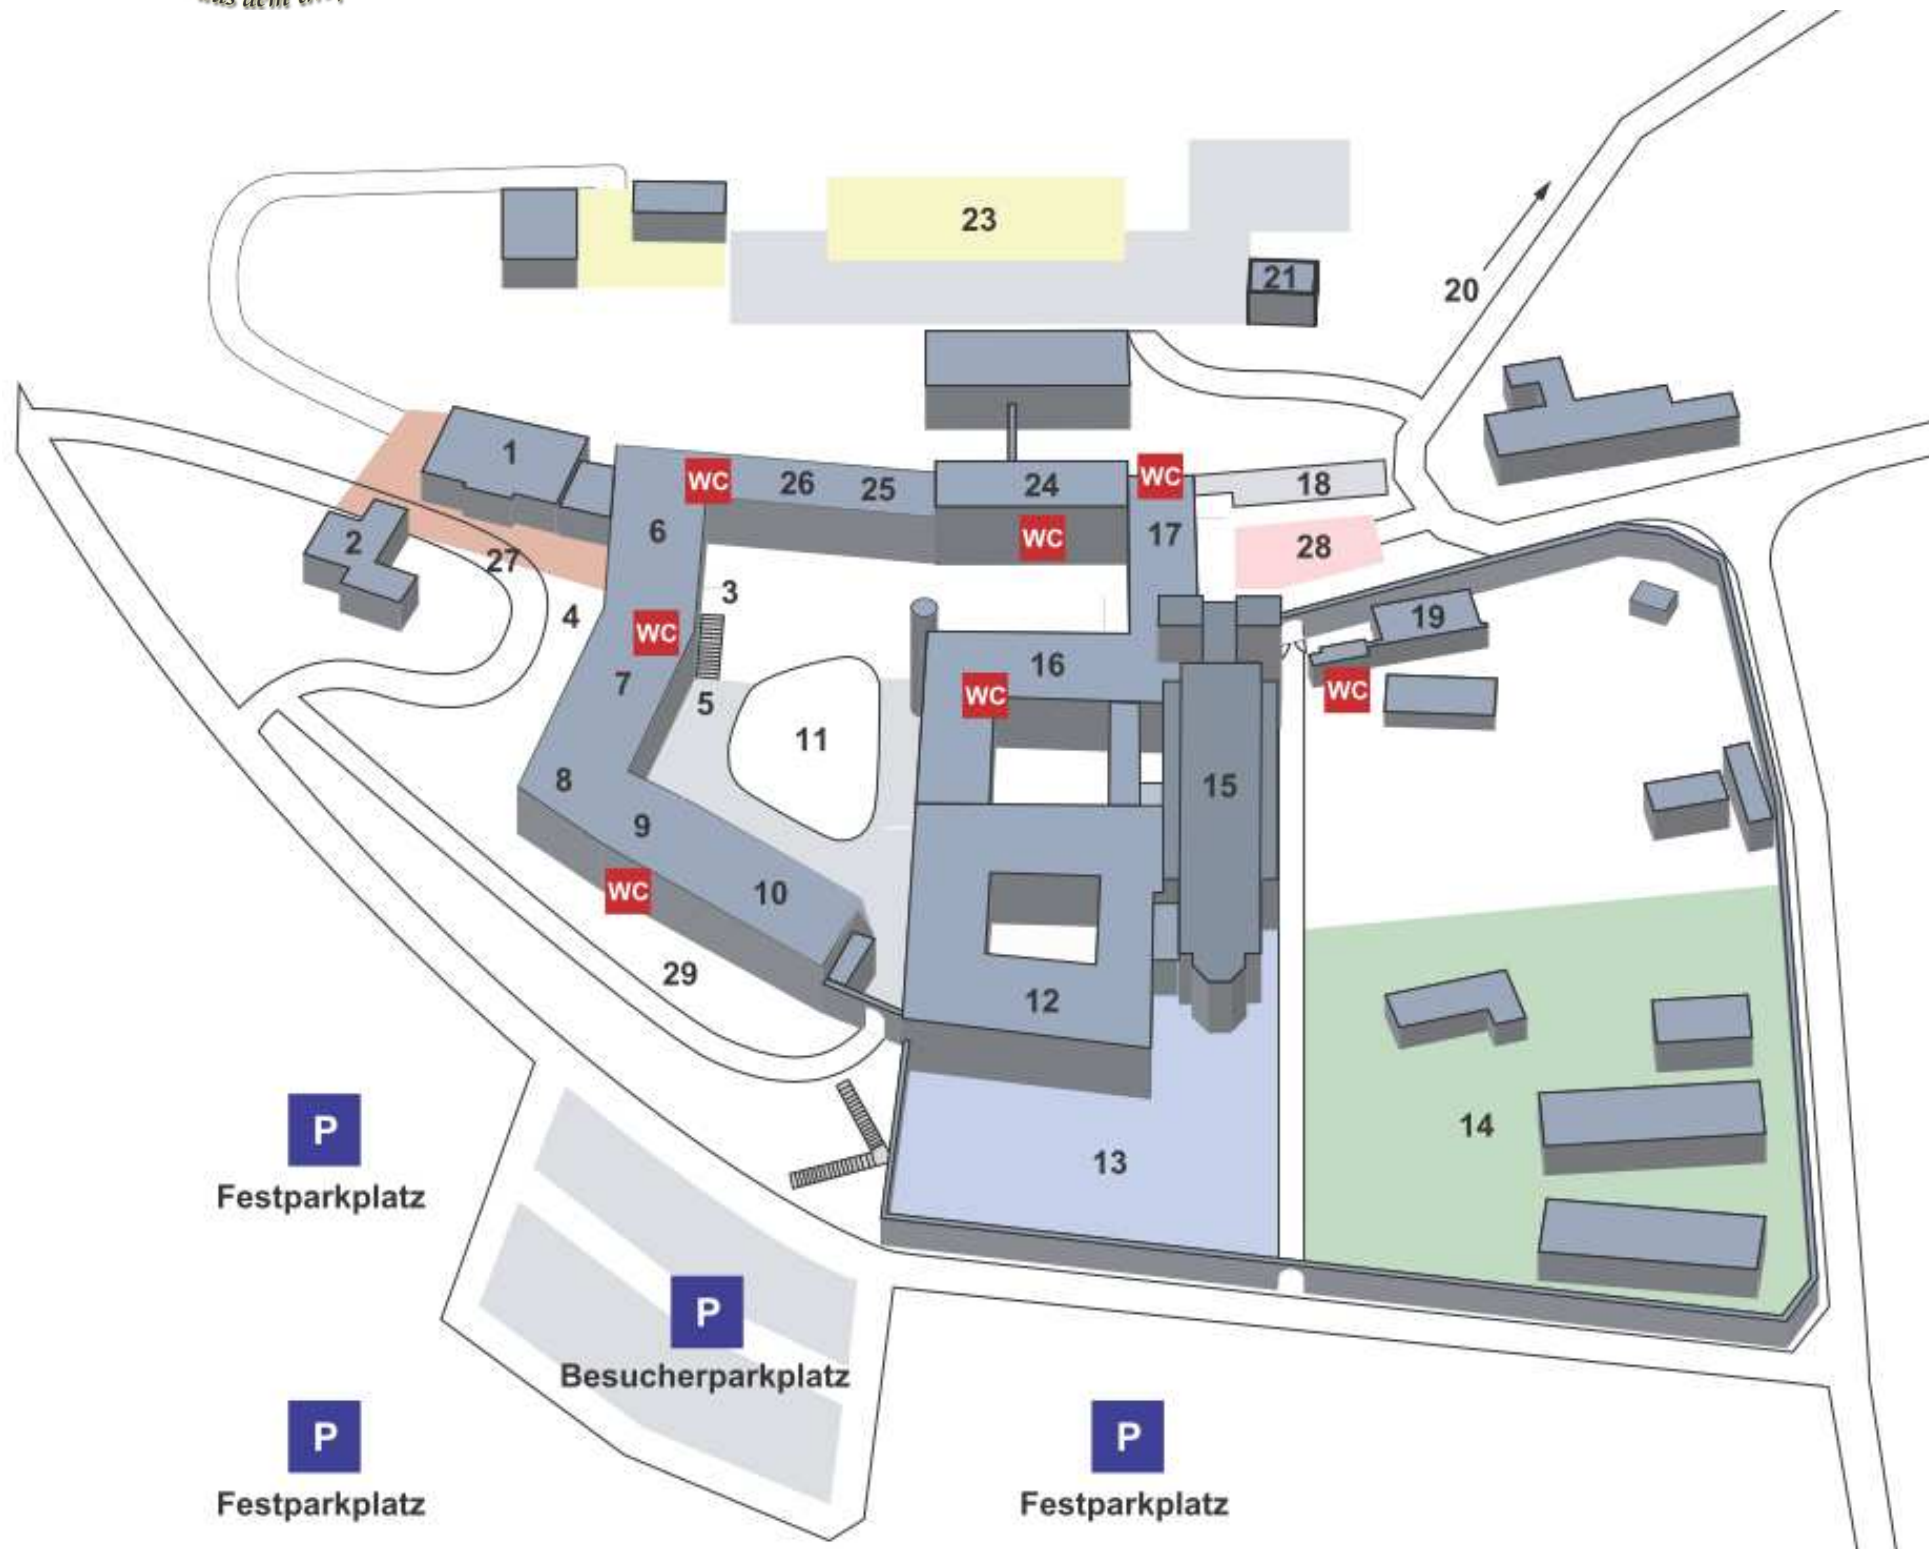

KLOSTERLAGEPLAN

Klostermarkt

Legende:

1. ■ Biomasseheizwerk/Schreinerei
2. Seboldhaus
3. ■ Hofladen
4. ■ Missionsbasar
5. Metzgerei
6. Cramer-Klett-Saal
7. Ulrich-Dürner-Saal
8. Bäckerei
9. ■ Damen-/Behinderten WC
10. Bibliothek
11. ■ Klosterinnenhof: Festplatz
Aussteller, Getränke, Verköstigung
12. Konventgebäude/Klausur
13. ■ Konventgarten
14. ■ Klostergärtnerei
15. ■ Kirche (Klosterausstellung)
16. ■ Klosterpforte (Rezeption)
17. ■ Klosterschenke
18. ■ Klosterbiergarten
19. ■ Buchhandlung
20. ■ Weg zum Klostergut Staudenhof
21. Barockes Gartenhaus
23. Baustelle: Neues Holzstrohhhaus
27. ■ Kinderland: Spielplatz, Streichelzoo
Klosterpuzzle, Tretbulldogs
28. ■ Kirchplatz
Aussteller, Getränke, Würstlgrill

■ **Öffentliche Bereiche und Veranstaltungsflächen**