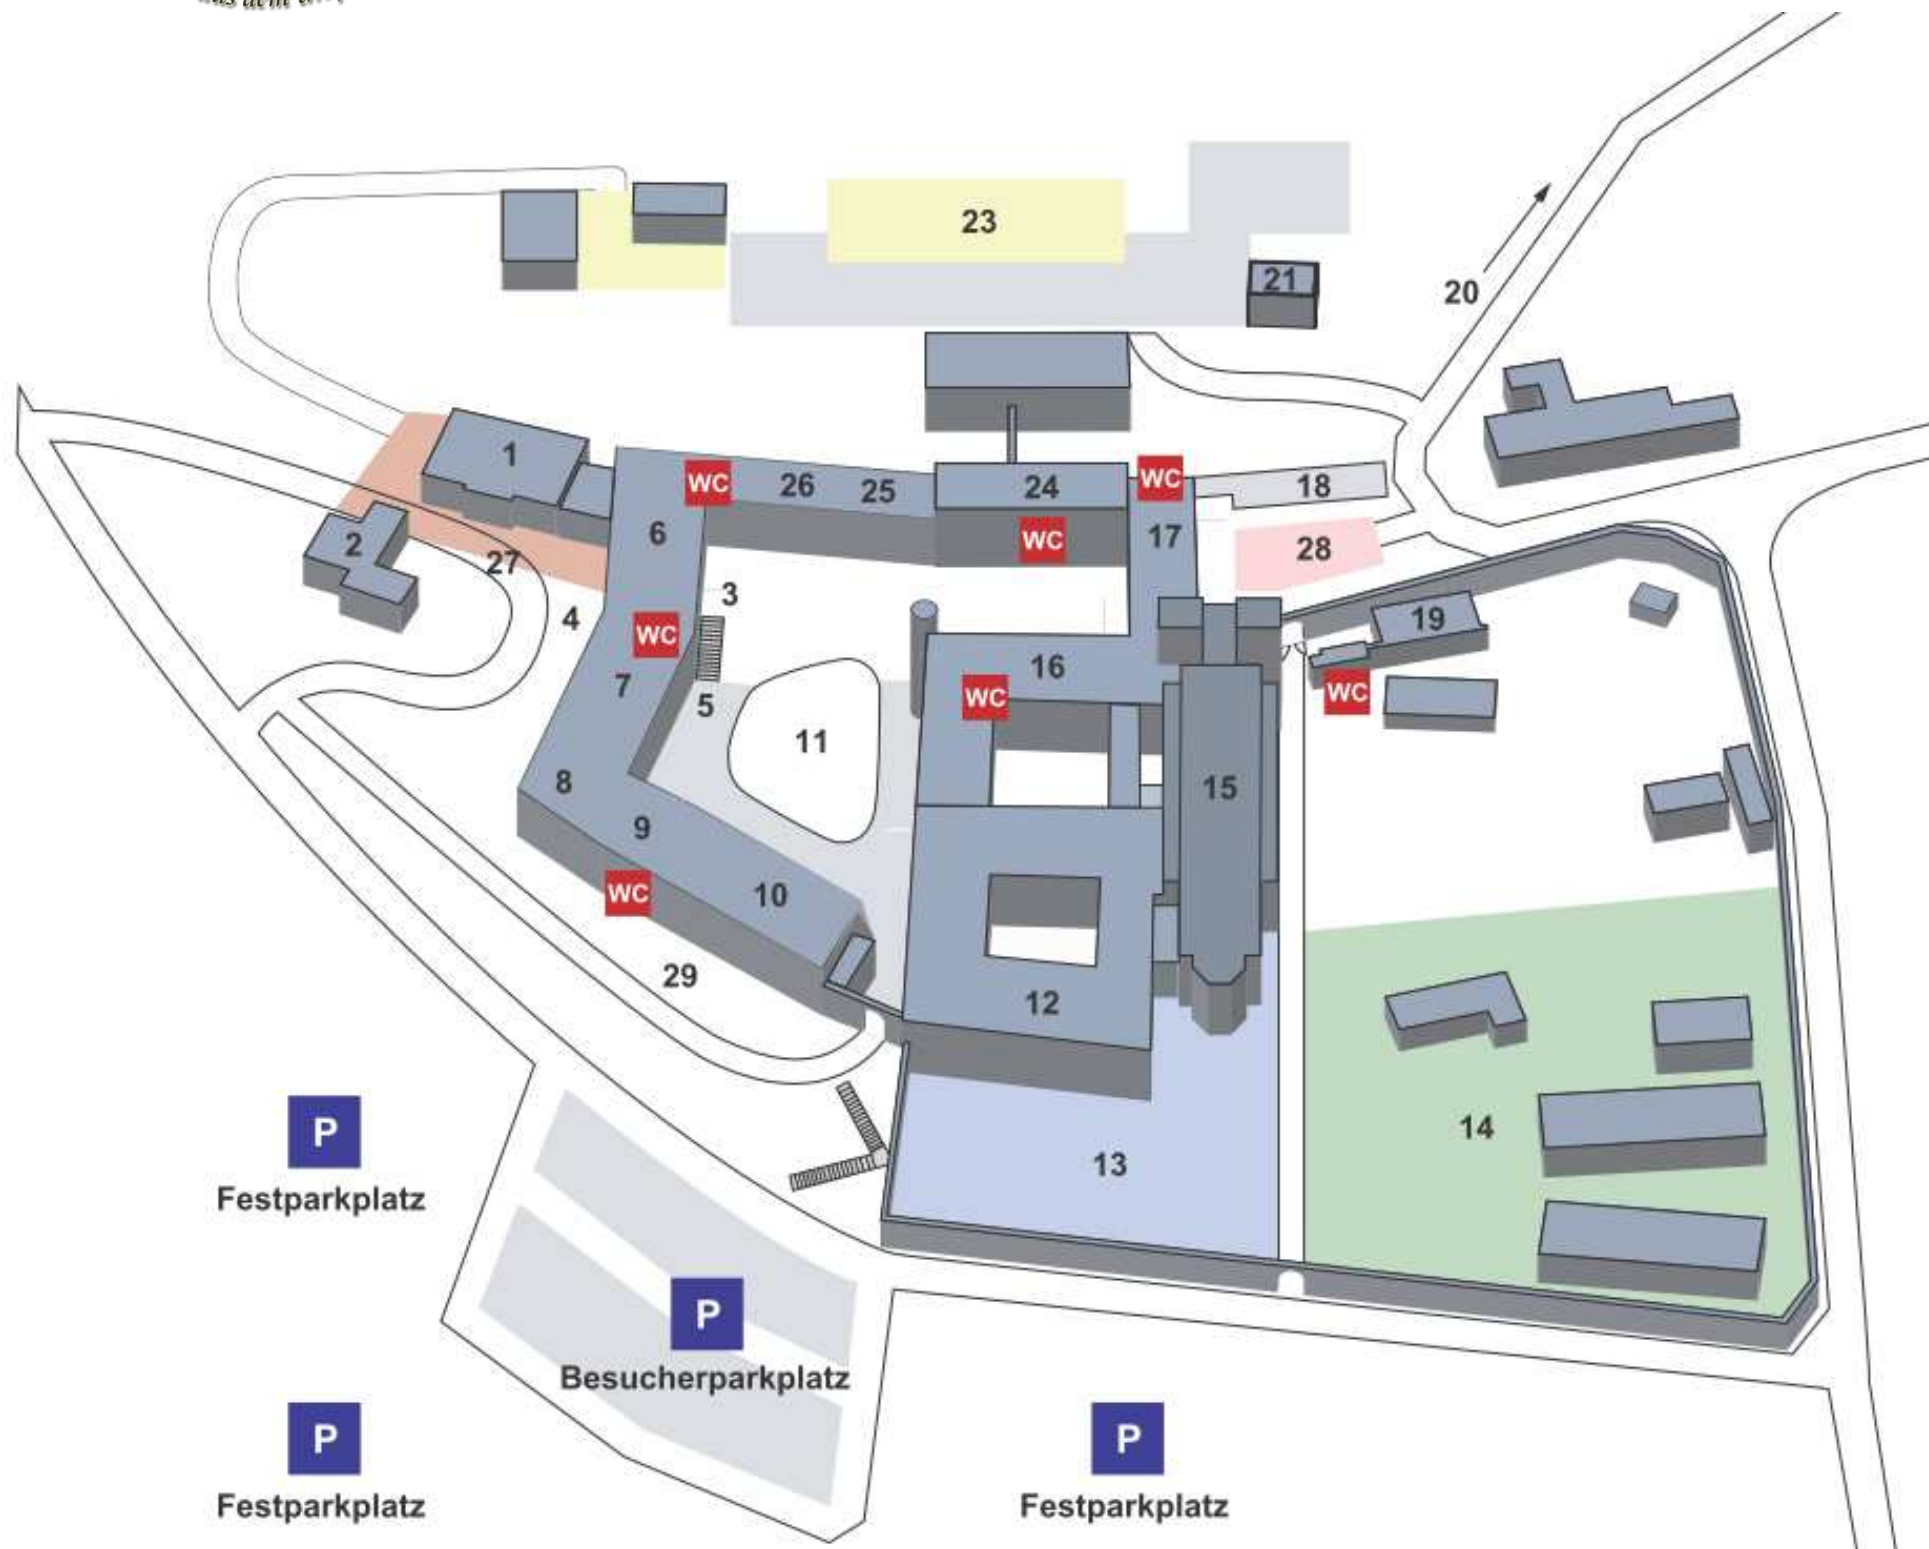

KLOSTERLAGEPLAN

Adventsmarkt

Legende:

1. Hackschnitzelheizwerk
2. Sebaldhaus
3. ■ Hofladen
4. ■ Missionsbasar
5. Metzgerei
6. ■ Cramer-Klett-Saal (Aussteller)
7. ■ Ulrich-Dürner-Saal (Aussteller)
8. Bäckerei
9. ■ Damen-/Behinderten WC
10. ■ Bibliothek-Briefmarkenausstellung
11. ■ Klosterinnenhof: Adventsmarkt
Aussteller, Glühwein, Grill
12. Konventgebäude/Klausur
13. Konventgarten
14. Klostergärtnerei
15. ■ Kirche (Führungen, Andachten)
16. ■ Klosterpforte (Rezeption)
17. ■ Klosterschenke
18. Klosterbiergarten
19. ■ Buchhandlung
20. ■ Weg zum Klostergut Staudenhof
21. Barockes Gartenhaus
23. Baustelle
24. ■ KRIPPENAUSSTELLUNG
28. ■ Kirchplatz
RIESENADVENTSKRANZ
29. Behindertenparkplätze

■ Öffentliche Bereiche und Veranstaltungsflächen

■ Aussteller, Vorführungen und Verkaufsstände