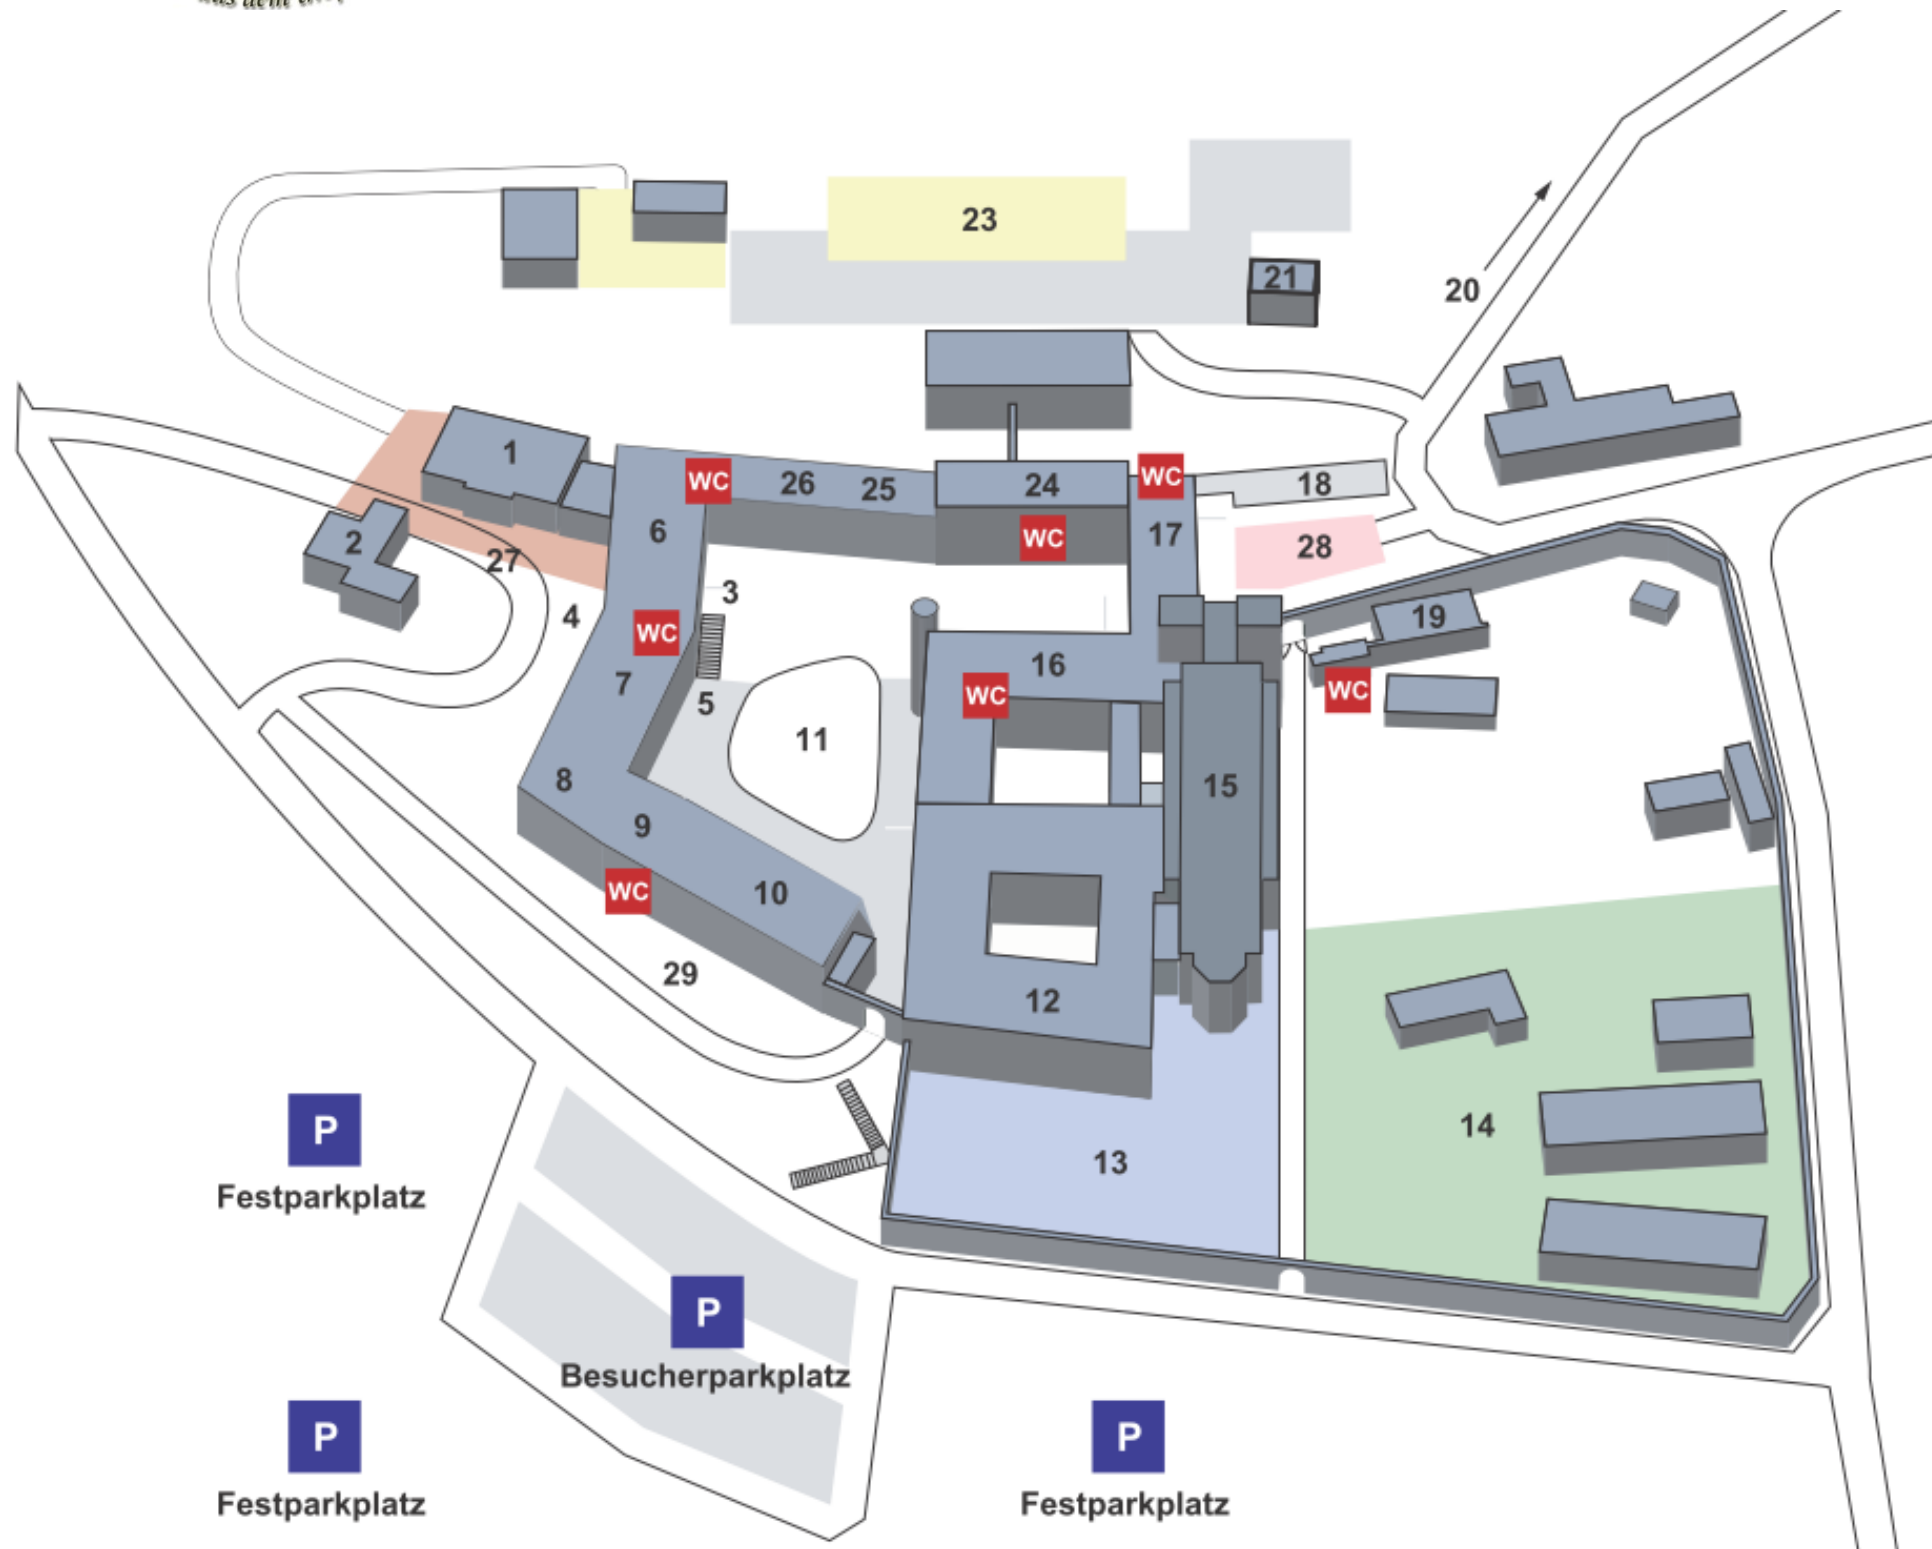

# KLOSTERLAGEPLAN

**MAIBOCKFEST**

## Legende:

1. ■ Hackschnitzelhaufen
2. Sebaldhaus
3. ■ Hofladen
4. ■ Missionsbasar
5. Metzgerei
6. Cramer-Klett Saal
7. Ulrich-Dürner Saal
8. Bäckerei
9. ■ Damen-WC
10. Bibliothek
11. ■ Klosterinnenhof: Festplatz  
Jungpflanzenverkauf, Klosterprodukte
12. Konventgebäude/Klausur
13. Konventgarten
14. Klostergärtnerei
15. ■ Pfarr- und Klosterkirche
16. ■ Klosterpforte (Rezeption)
17. ■ Klosterschenke
18. ■ Klosterbiergarten
19. ■ Buchhandlung
20. ■ Weg zum Klostergut Staudenhof
21. Barockes Gartenhaus
23. Holz-Stroh-Haus St. Wunibald
27. ■ Kinderland: Hüpfburg, Bulldogs  
Streichelzoo
28. ■ Kirchplatz (Festplatz)
29. ■ Behindertenparkplätze