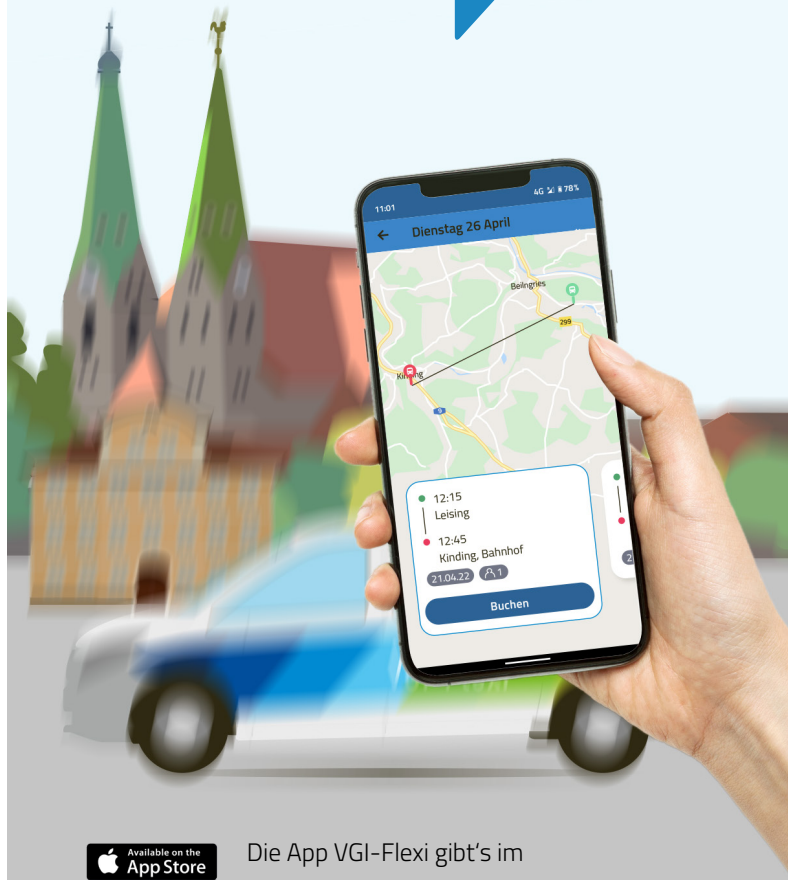

Die VGI-Flexi-Haltestellen

Ihr VGI-Flexi fährt zu den Verkehrszeiten nahezu stündlich alle aufgelisteten Stationen auf Abruf an. Beide Fahrrichtungen sind buchbar.

Anbindung aller ankommenden / abfahrenden Züge am Bahnhof Kinding innerhalb der Verkehrszeiten.

Buchen Sie das VGI-Flexi bequem per App, online oder telefonisch!

Die App VGI-Flexi gibt's im [App Store](#) und bei [Google Play](#).

Alternativ QR-Code scannen und buchen auf flexi.vgi.de

Ein Projekt des **Landkreises Eichstätt** und seiner Partner: