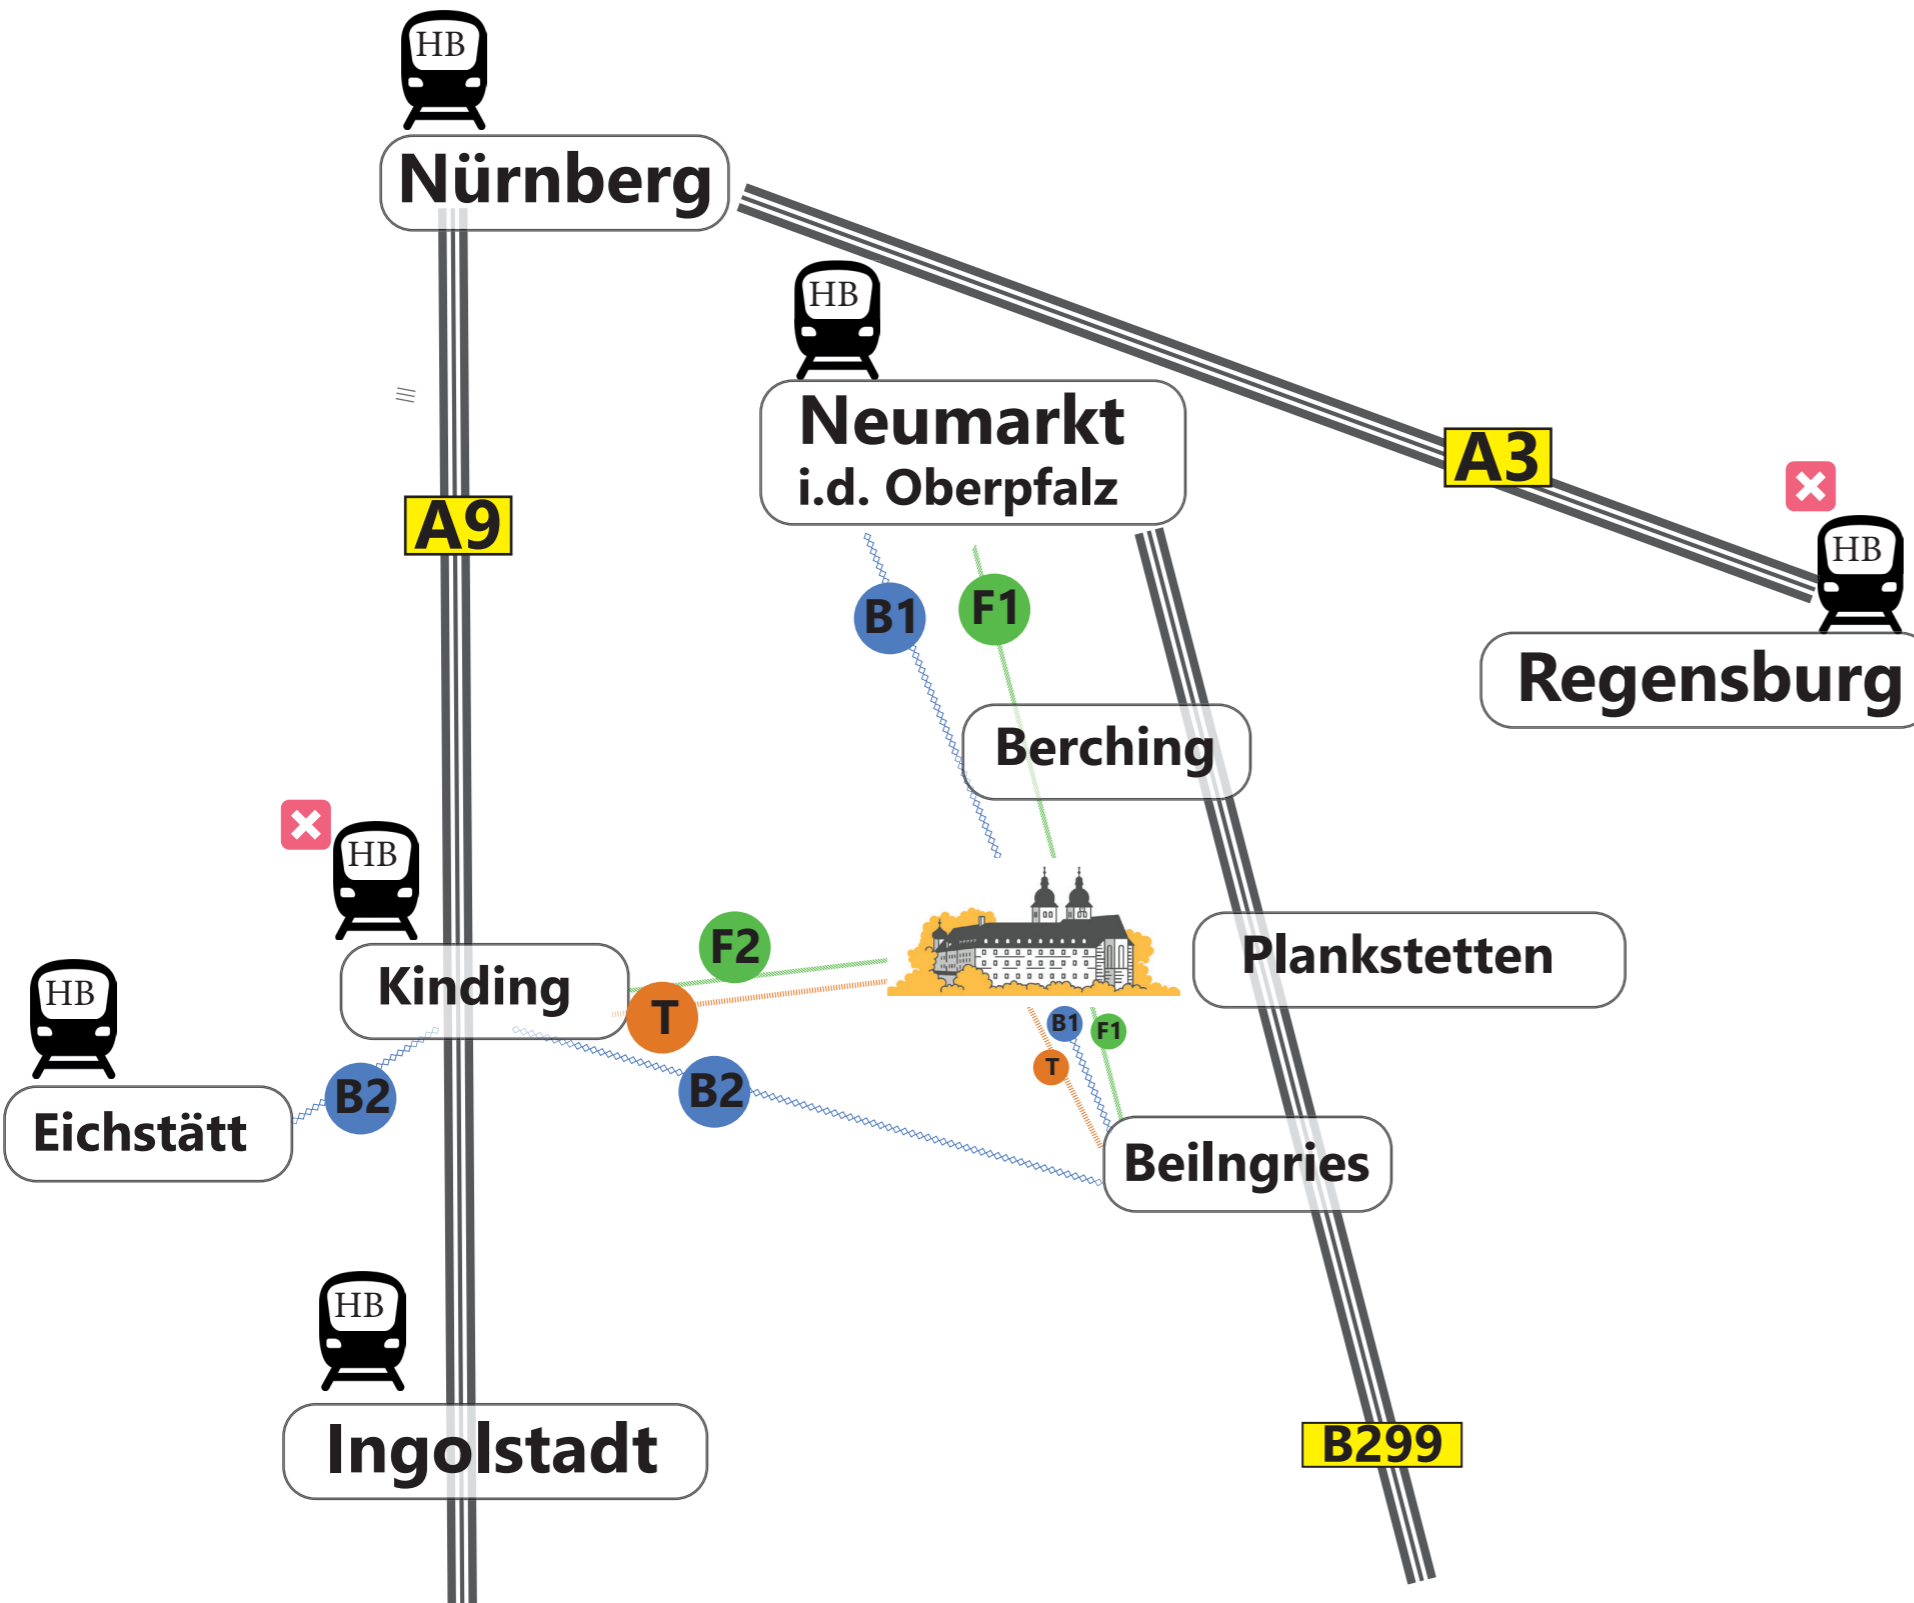

Anfahrtsbeschreibung

Hauptbahnhöfe in der Region

✘ Aktuell kann es auf diesen Zugstrecken zu Störungen kommen. Bitte konsultieren Sie die Seite der Bahn. www.bahn.de

B1 **Buslinie 515 (ganzjährig)**
www.vgn.de/komfortauskunft/ttb/?line=515
Freizeitlinie 515 - 1. Mai-1.November
www.vgn.de/freizeitlinien/altmuehltal.pdf

B2 **Buslinie 6010 (Freizeitbus)**
1. Mai-1.November
www.freizeitbusse.de/fahrplan-linie-6010
www.naturpark-altmuehltal.de/anreise-und-verkehr/freizeitbus

F1 **Fahrradweg Main-Donaukanal**
www.tourismus-neumarkt.de/wege/koenig-ludwig-radweg-3356

F2 **Fahrradweg Kinding-Plankstetten**
www.kinding.de/wege/drei-bezirke-radtour-2164

T **Taxi Beilngries**
 Tel: 08461 1858

Taxi Schnabel Greding
 Tel. 08463 1207

VGI Flexi-Bus

Für die Reservierung des Flexibuses ist eine Registrierung oder die App nötig. Wir empfehlen eine frühstmögliche Reservierung, da der Bus oft ausgebucht ist.
www.vgi.de/vgi-flexi_Beilngries-Denkendorf

Mehr Infos

BENEDIKTINERABTEI Plankstetten

Klosterplatz 1, 92334 Berching
 Weitere Infos: www.kloster-plankstetten.de
 @Benediktinerabtei Plankstetten